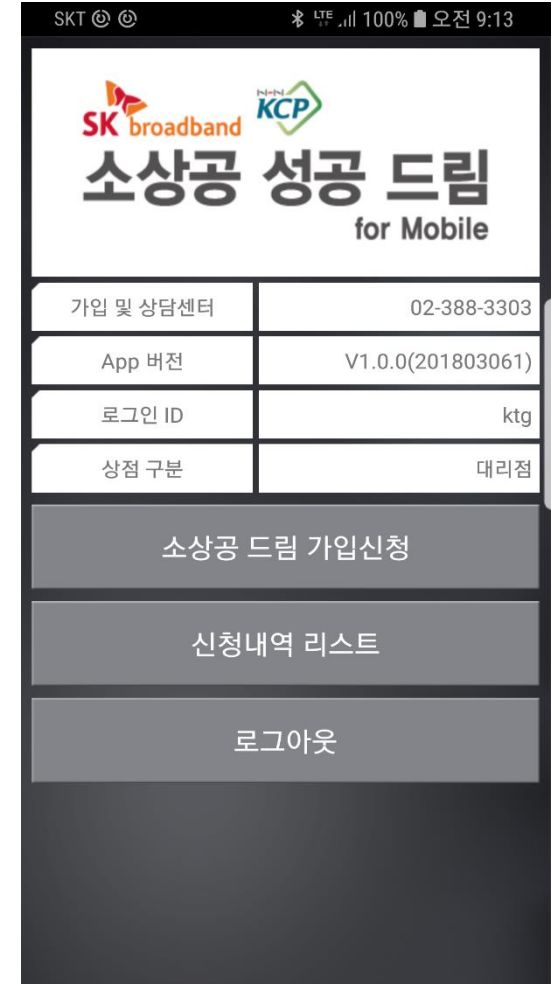

제휴상품 상담센터

구분	내용	
운영시간	09시 30분 ~ 18시 30분 (점심시간 12시 30분 ~ 13시 30분)	
인터넷 개통 소요시간	(일반지역) 접수일로부터 48시간 이내	(미가용 지역) 접수일로부터 7일 이내
*CCTV개통 소요시간 인터넷과 동일		
대표 전화번호	02-388-3303	
대표 E-mail	skb@kcp.co.kr	

업무 프로세스 _ 소상공 Dream Mobile APP 매뉴얼 _ 로그인, 메인메뉴

[APP 아이콘]

[로그인]

[메인메뉴 - 총판]

업무 프로세스 _ 소상공 Dream Mobile APP 매뉴얼 _ 가입신청

[메인메뉴 - 대리점]

[가입신청 - 상단]

[가입신청 - 하단]

업무 프로세스 _ 소상공 Dream Mobile APP 매뉴얼 _ 신청내역 리스트, 신청내역

[신청내역 리스트]

[신청내역 - 상세 상단]

[신청내역 - 상세 하단]

업무 프로세스 _ 소상공 Dream Mobile APP 매뉴얼 _ 대리점 추가, 대리점 리스트, 대리점 정보

대리점 추가

- ▼ 대리점ID 입력(필수)
- 대리점ID
- ▼ 비밀번호 입력(필수)
- 비밀번호
- ▼ 대리점명 입력(필수)
- 대리점명
- ▼ 사용자 휴대폰번호 입력(필수)
- 휴대폰번호
- ▼ 사용자 이름 입력(선택)
- 이름
- ▼ 메모 입력(선택)
- 메모