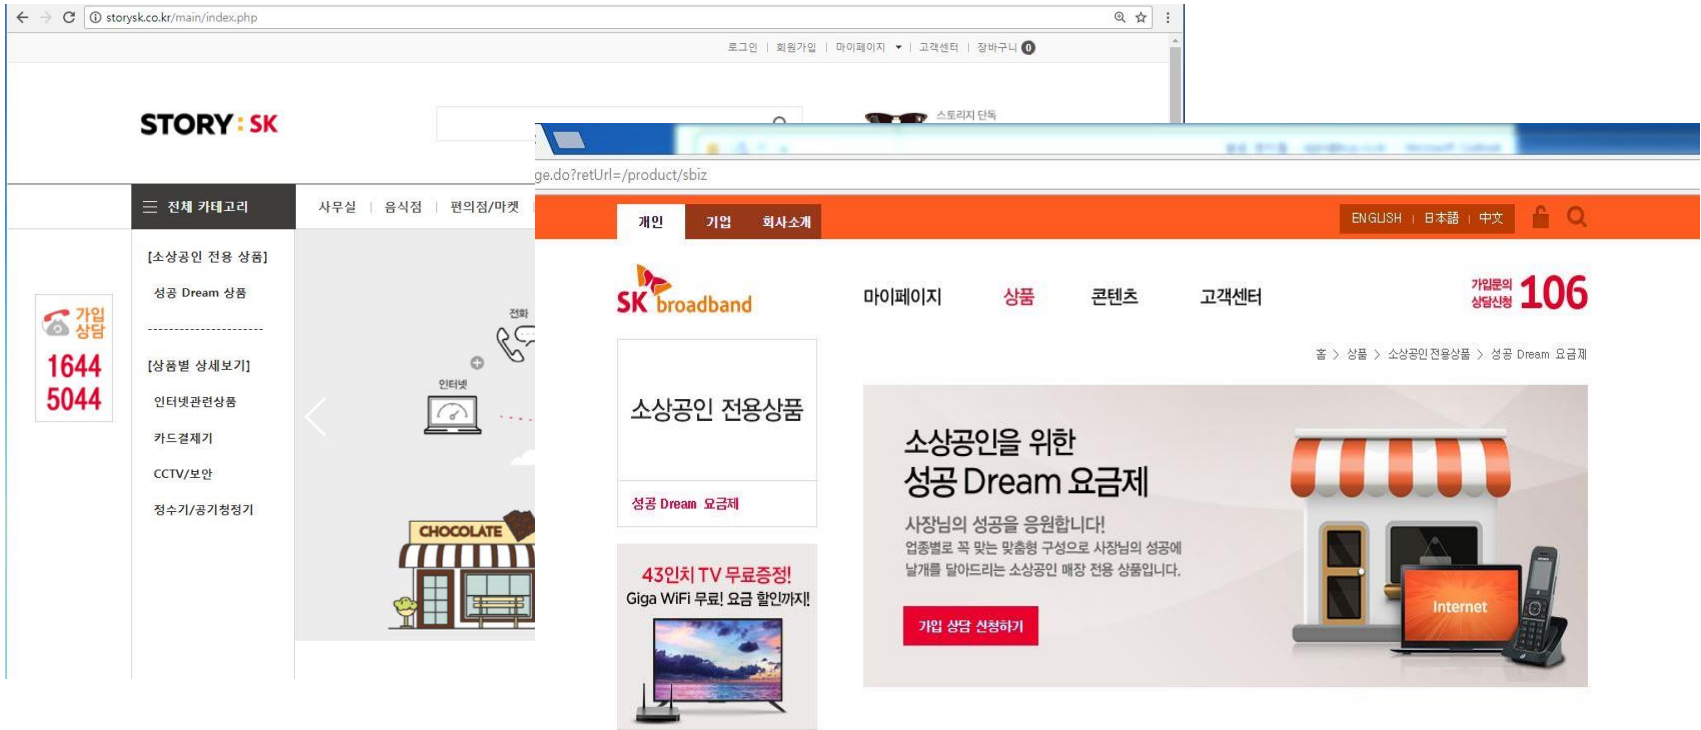

개요 - SKB와 NHNKCP 제휴 목적

SK브로드밴드 대표 영업채널

- SKB 영업조직 : SK브로드밴드 대표상담 센터(106) 외 전국망 약 250개와 온라인 마케팅(StroySK)