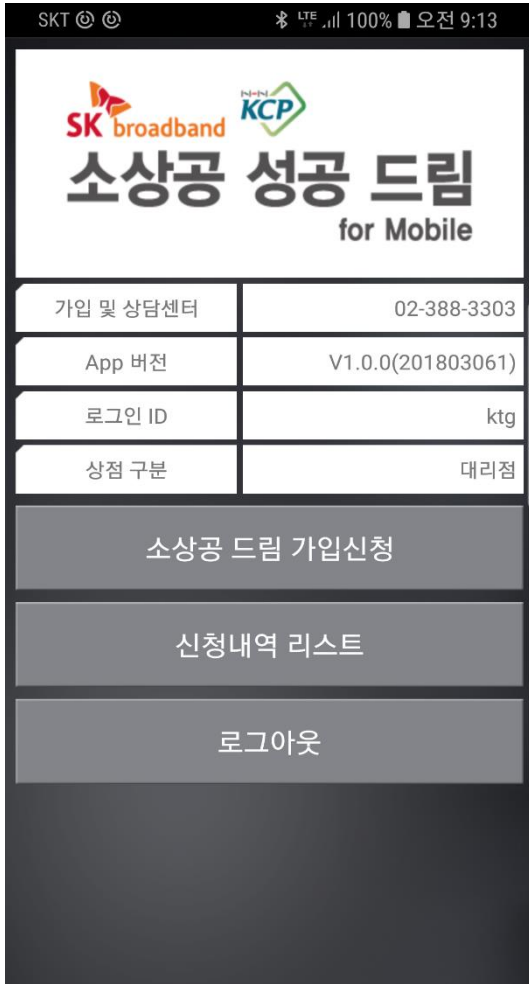

제휴상품 상담센터

구분	내용	
운영시간	09시 30분 ~ 18시 30분 (점심시간 12시 30분 ~ 13시 30분)	
인터넷 개통 소요시간	(일반지역) 접수일로부터 48시간 이내	(미가용 지역) 접수일로부터 7일 이내
*CCTV개통 소요시간 인터넷과 동일		
대표 전화번호	02-388-3303	
대표 E-mail	skb@kcp.co.kr	

업무 프로세스 _ 소상공 Dream Mobile APP 매뉴얼 _ 로그인, 메인메뉴

[APP 아이콘]

[로그인]

[메인메뉴 - 총판]

업무 프로세스 _ 소상공 Dream Mobile APP 매뉴얼 _ 가입신청

[메인메뉴 - 대리점]

[가입신청 - 상단]

[가입신청 - 하단]

업무 프로세스 _ 소상공 Dream Mobile APP 매뉴얼 _ 신청내역 리스트, 신청내역

[신청내역 리스트]

[신청내역 - 상세 상단]

[신청내역 - 상세 하단]

업무 프로세스 _ 소상공 Dream Mobile APP 매뉴얼 _ 대리점 추가, 대리점 리스트, 대리점 정보

대리점 추가

- ▼ 대리점ID 입력(필수)
- 대리점ID
- ▼ 비밀번호 입력(필수)
- 비밀번호
- ▼ 대리점명 입력(필수)
- 대리점명
- ▼ 사용자 휴대폰번호 입력(필수)
- 휴대폰번호
- ▼ 사용자 이름 입력(선택)
- 이름
- ▼ 메모 입력(선택)
- 메모