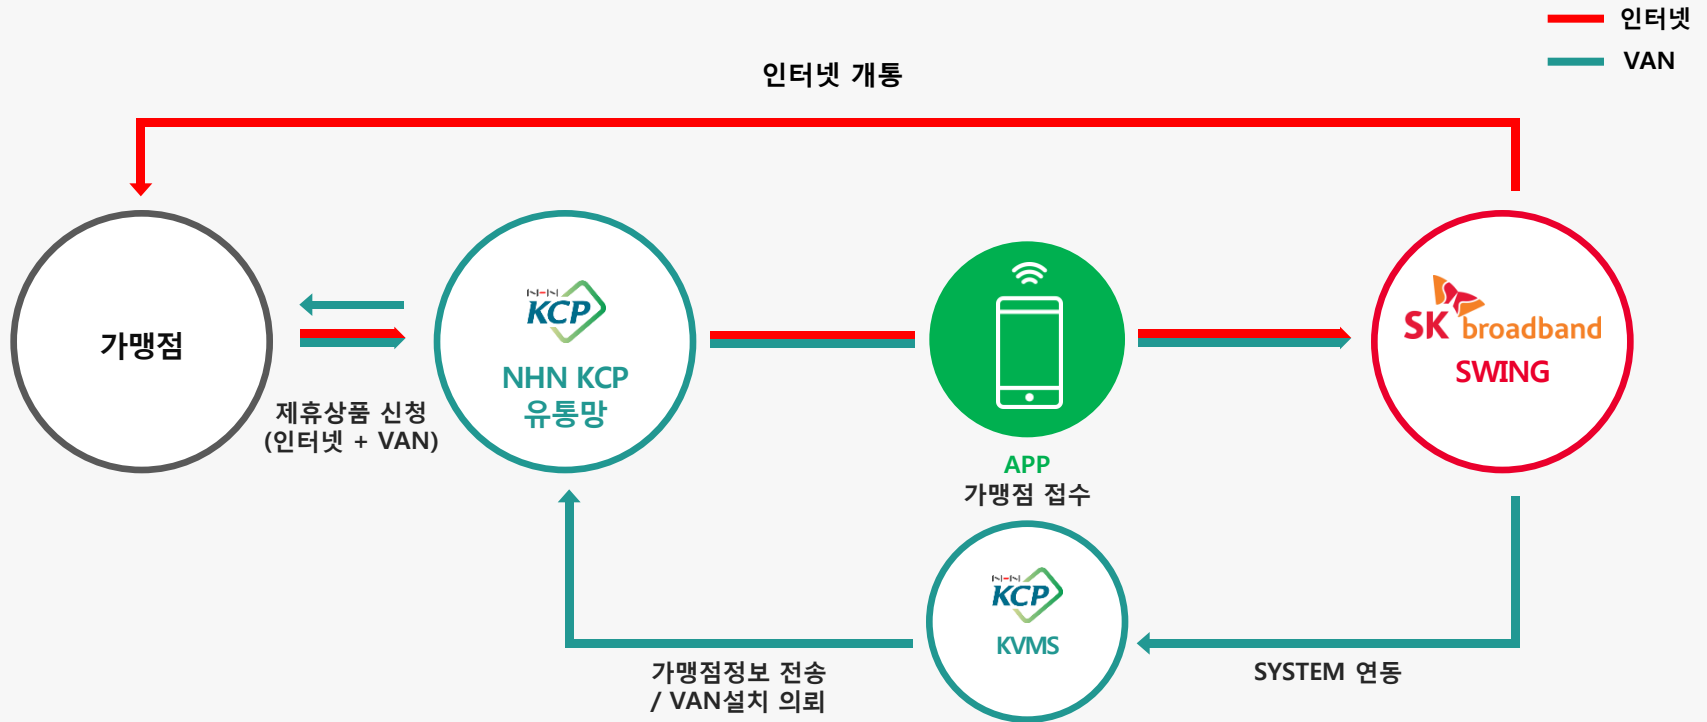

- ▶ 당사 장비 영업 정책에 따름
- ▶ SK브로드밴드 장비 특별정책

▶ 해지환수금

- 6개월 이내 해지 시, 영업수수료 환수

※ 환수 기준표 별첨 : SK브로드밴드 '소상공 성공 DREAM 패키지' 환수 조건표

구분	제품 구성	출고가격	비고
OPTIMUS 프린터제외 (SKB전용)	본체, 서명패드, 금전함, 키보드, 마우스	480,000원	
			10,000원 할인
OPTIMUS 프린터제외 +9.7" 듀얼모니터(SKB전용)	본체, 서명패드, 금전함, 키보드, 마우스, 듀얼모니터	590,000원	

업무 프로세스 - NHN KCP

- 제휴상품 신청 : NHN KCP 총판에서 영업, 고객 혜택 안내 및 가입 희망 서비스 결정
- 가맹점 접수 : APP을 통한 고개정보 등록(사업자정보 필수 등록), 서비스 신청(할인등록), 증빙서류(사업자등록증) 제출요청
- 가맹점정보 전송 : SYSTEM 연동 (* SYSTEM 연동전까지 문자 또는 E-Mail로 전송)
- 인터넷 : 106 OB Call / VAN : KCP유통망 분배

제휴상품 상담센터

구분	내용	
운영시간	09시 30분 ~ 18시 30분 (점심시간 12시 30분 ~ 13시 30분)	
인터넷 개통 소요시간	(일반지역) 접수일로부터 48시간 이내	(미가용 지역) 접수일로부터 7일 이내
*CCTV개통 소요시간 인터넷과 동일		
대표 전화번호	02-388-3303	
대표 E-mail	skb@kcp.co.kr	

업무 프로세스 _ 소상공 Dream Mobile APP 매뉴얼 _ 로그인, 메인메뉴