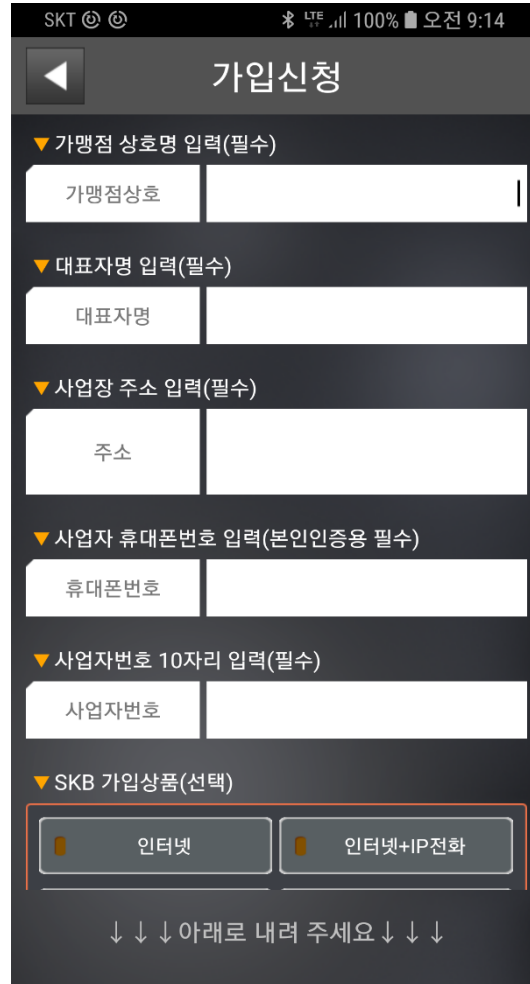

[APP 아이콘]

[로그인]

[메인메뉴 - 총판]

업무 프로세스 _ 소상공 Dream Mobile APP 매뉴얼 _ 가입신청

[메인메뉴 - 대리점]

[가입신청 - 상단]

[가입신청 - 하단]

업무 프로세스 _ 소상공 Dream Mobile APP 매뉴얼 _ 신청내역 리스트, 신청내역

[신청내역 리스트]

[신청내역 - 상세 상단]

[신청내역 - 상세 하단]

업무 프로세스 _ 소상공 Dream Mobile APP 매뉴얼 _ 대리점 추가, 대리점 리스트, 대리점 정보

대리점 추가

- ▼ 대리점ID 입력(필수)
- 대리점ID
- ▼ 비밀번호 입력(필수)
- 비밀번호
- ▼ 대리점명 입력(필수)
- 대리점명
- ▼ 사용자 휴대폰번호 입력(필수)
- 휴대폰번호
- ▼ 사용자 이름 입력(선택)
- 이름
- ▼ 메모 입력(선택)
- 메모