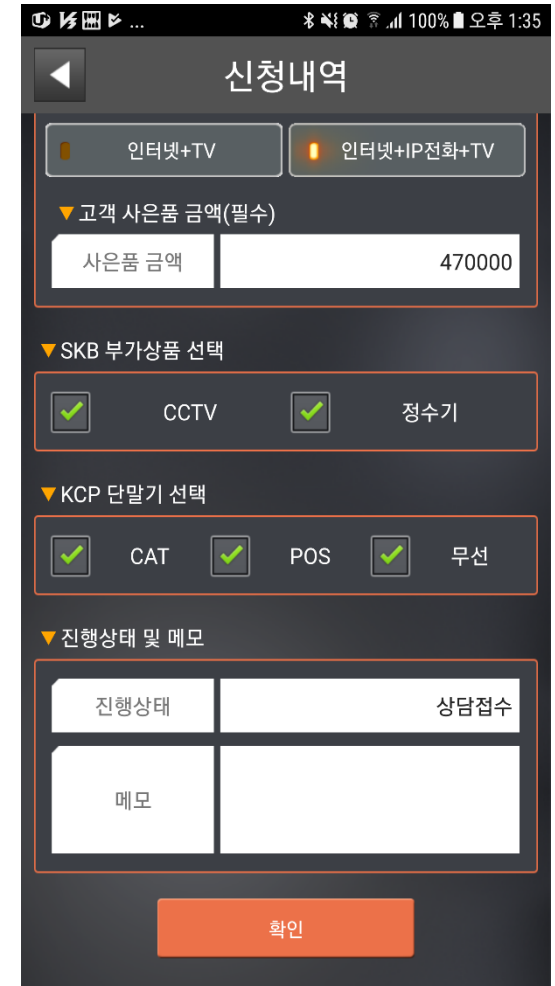

[APP 아이콘]

[로그인]

[메인메뉴 - 총판]

업무 프로세스 _ 소상공 Dream Mobile APP 매뉴얼 _ 가입신청

[메인메뉴 - 대리점]

[가입신청 - 상단]

[가입신청 - 하단]

업무 프로세스 _ 소상공 Dream Mobile APP 매뉴얼 _ 신청내역 리스트, 신청내역

[신청내역 리스트]

[신청내역 - 상세 상단]

[신청내역 - 상세 하단]

업무 프로세스 _ 소상공 Dream Mobile APP 매뉴얼 _ 대리점 추가, 대리점 리스트, 대리점 정보

대리점 추가

- ▼ 대리점ID 입력(필수)
- 대리점ID
- ▼ 비밀번호 입력(필수)
- 비밀번호
- ▼ 대리점명 입력(필수)
- 대리점명
- ▼ 사용자 휴대폰번호 입력(필수)
- 휴대폰번호
- ▼ 사용자 이름 입력(선택)
- 이름
- ▼ 메모 입력(선택)
- 메모